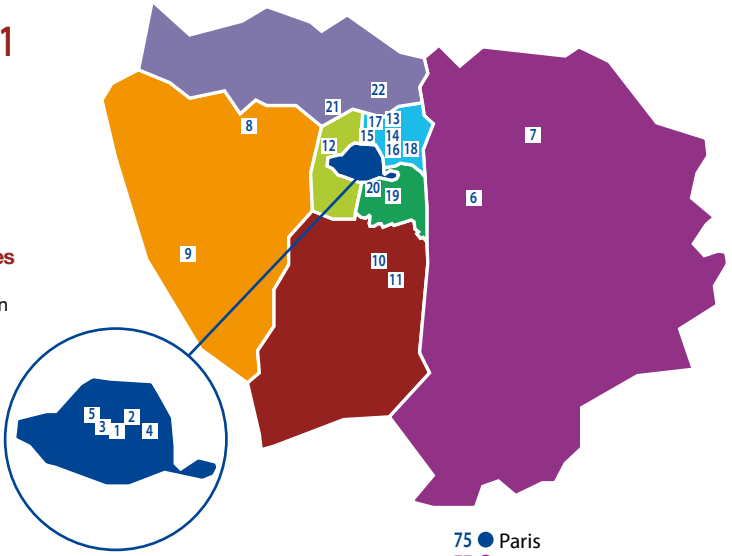

2 Paris 3e arr. 75
Dirigeants d'associations
Jeu 5 mai à partir de 18 h 30
Soirée dédiée au Fonds Social Européen :
• Témoignages de bénéficiaires du FSE
• Présentation du FSE
• Échanges
Contact : Frédéric Cornu
01 42 74 11 63
f.cornu@addel.org
www.clubassoemploi.org/

3 Paris 1er arr. 75
Entreprises
Lundi 9 mai
1er Forum de l'Europe :
• Atelier « Entreprises innovantes » : les opportunités de financement du fonds européen FEDER et de la Banque européenne d'investissement (BEI)
• Témoignage de la société 4N MEDIA GROUP
La bourse de commerce
2, rue de Viarmes, 75001 Paris
Contact : Céline Lemasle
01 55 65 73 13
europeccip@pic2europe.fr

4 Paris 11e arr. 75
Ouvert à tous
Jeu 5 mai de 15 h à 17 h
Présentation des actions de l'incubateur cofinancés par les fonds européens
Au programme :
• Rencontre avec les créatrices hébergées dans ses locaux
• Film, visite, témoignages, etc.
Paris Pionnières
26, rue du Chemin-Vert, 75011 Paris
Contact : Florence Stievenart
01 44 88 57 70
fstievenart@parispionnieres.org

11 Grigny/Viry-Chatillon 91
Ouvert à tous
Semaine du 2 au 9 mai
Exposition « L'Europe change votre quotidien »
www.europeidf.fr
Jeu 12 mai :
Soirée débat sur le réchauffement climatique : solutions nationales et étrangères
Association Solicités
Place de la république à Viry-Chatillon
Contact : nathaliedelay@solicités.org