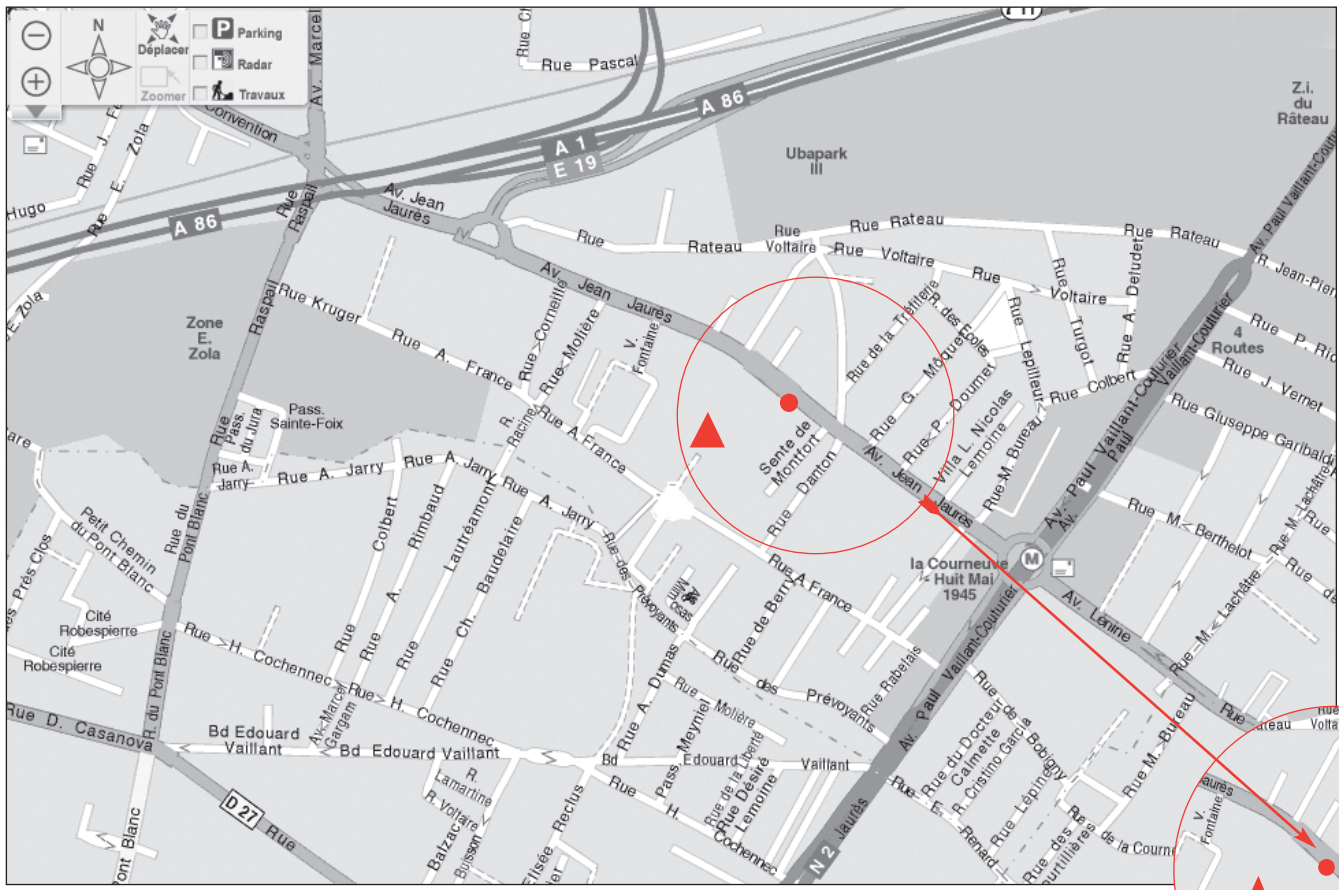

### Gymnase Anatole France

62-64 rue Anatole France – La Courneuve

*(quartier des 4 Routes – derrière la Maison de l'Enfance)*

*Arrêt Tramway : station Danton - plan au dos*

E-mail: [ps.lacourneuve@club-internet.fr](mailto:ps.lacourneuve@club-internet.fr)

▲ Gymnase Anatole France – 62-64 rue Anatole France  
Derrière l'École et la Maison de l'Enfance – Arrêt Tramway : Danton ●